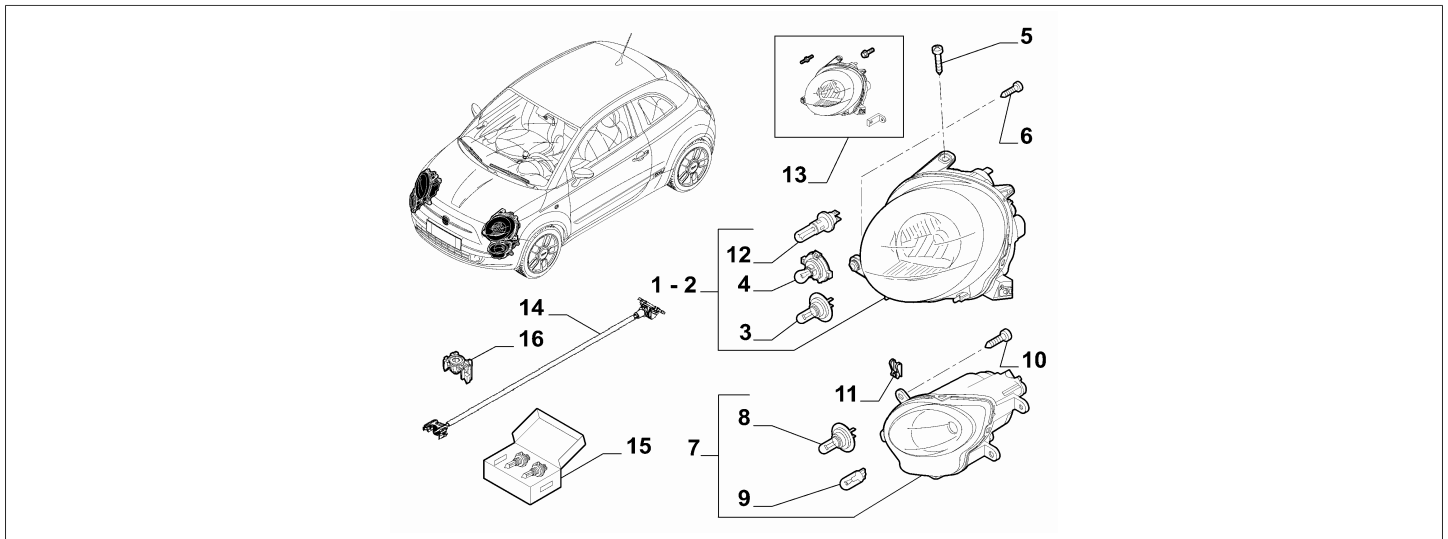

55401-010 - SCHEINWERFER

Katalog	4U - 500 ABARTH MCA MY2016 (2016-2024)
Gruppe	[554] BELEUCHTUNG / [55401] BELEUCHTUNG, AUSSEN
Variante	01
Insp.	00

Teilenr.	Zus.Beschr.	Gültigkeit	Änder.	Anz.	An.	F.	AT-Teilenr.
1	52007418	SCHEINWERFER, RECHTS	!230+GSX+(AM00, AM69)+(LL15, LL20, LL5)	D25065	1		
2	52007420	SCHEINWERFER, LINKS	!230+GSX+(AM00, AM69)+(LL15, LL20, LL5)	D25065	1		
3	14145020	LAMPE, H7 55W			02		
4	155253334	LAMPE, 21W			02		
5	16286424	SCHRAUBE, M6X35			2		
6	52041935	SCHRAUBE, M6X16			4		
7	52034210	SCHEINWERFER, RECHTS			1		
7	52034211	SCHEINWERFER, LINKS			1		
8	14151095	LAMPE, H1 55W			2		
9	6000625382	LAMPE, 12V 21W			2		
10	46430568	SCHRAUBE			06		
11	7740882	KLEMMSTUECK			06		
13	51816681	BEFESTIGUNGSKIT, DS			01		
13	51816682	BEFESTIGUNGSKIT, SN			01		
15	6000625011	KIT LAMPEN, H7 PRIME GELB			1		
15	6000625012	KIT LAMPEN, H7 PRIME BLAU			1		
15	6000625013	KIT LAMPEN, H7 PRIME VIOLETT			1		
15	6000625014	KIT LAMPEN, H7 PRIME GRÜN			1		
15	6000625004	KIT LAMPEN, H7 PRIME DEEP VISION			1		
15	6000625006	KIT LAMPEN, H7 PRIME XENON-EFFEKT			1		
16	52090081	BEILAGE	!230	D21683	1		