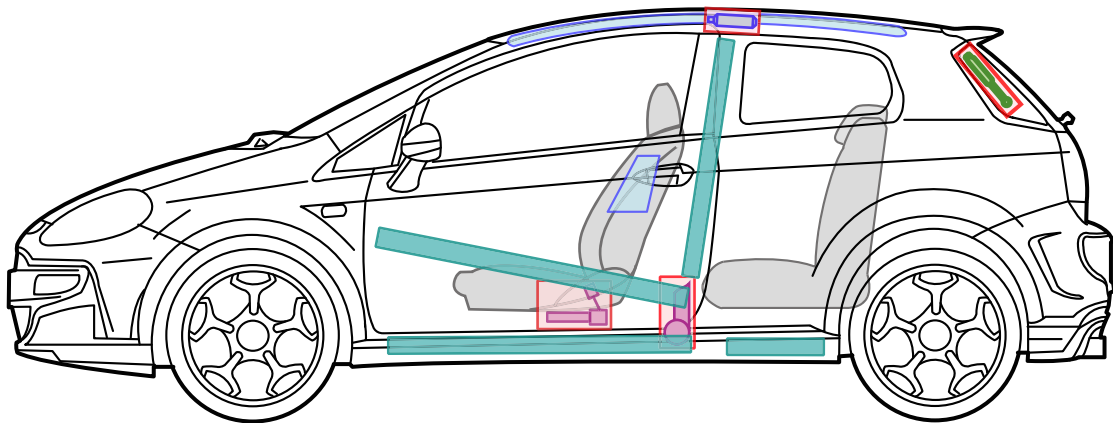

ABARTH PUNTO EVO

Legende

Airbag

Karosserie-
verstärkung

Airbag
Steuergerät

Gas-
generator

Batterie

Gurt-
straffer

Gasdruck-
dämpfer

Kraftstoff-
tank