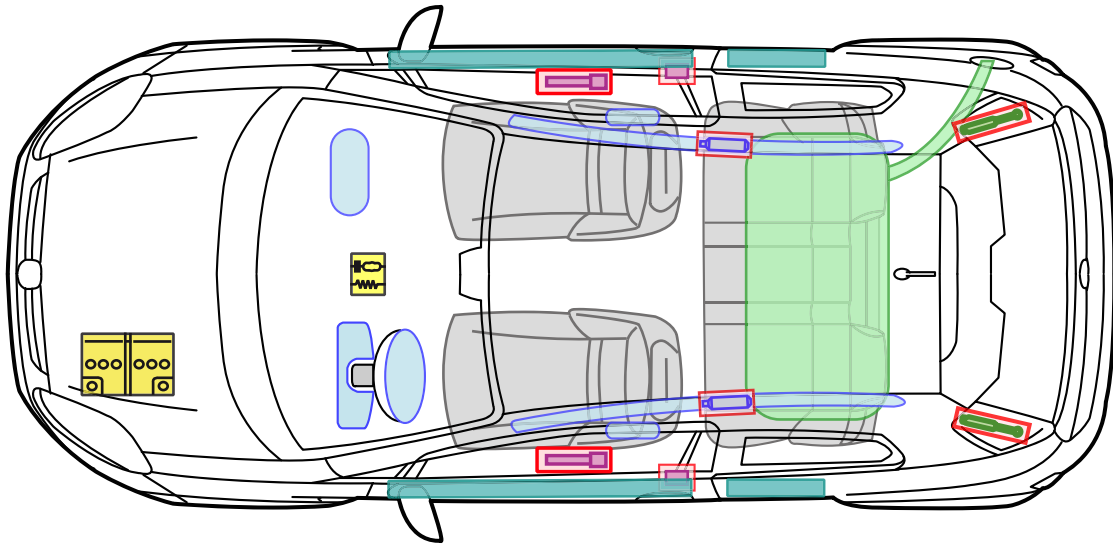

ABARTH PUNTO EVO

Legende

Airbag

Karosserie-
verstärkung

Airbag
Steuergerät

Gas-
generator

Batterie

Gurt-
straffer

Gasdruck-
dämpfer

Kraftstoff-
tank